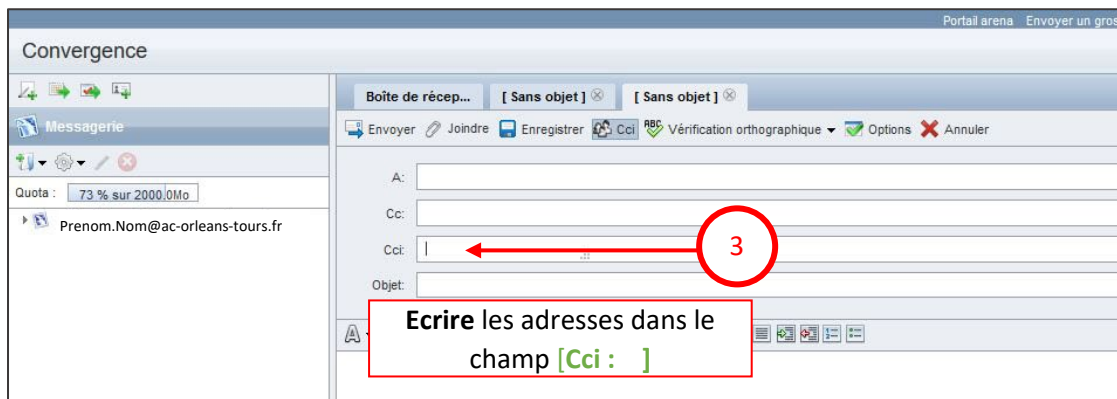

Quel que soit le logiciel de courrier

A : destinataires directs
(adresses visibles)

Cc - copie carbone : message
en copie pour un destinataire

Cci - copie carbone invisible :
message en copie pour
destinataire dont l'adresse
sera cachée aux autres.